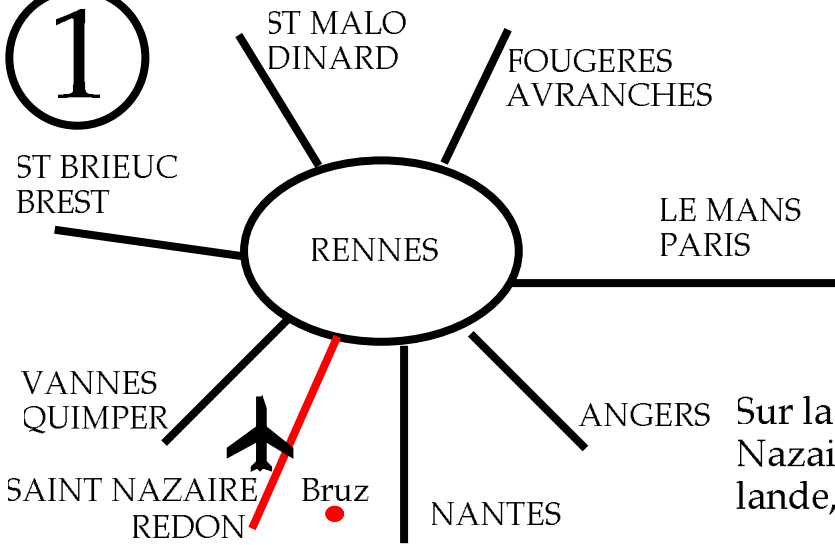

1

L'oreille du chat
18 avenue Jules Tricault
35170 BRUZ
Tél: 02 99 05 03 76
Gsm: 06 860 861 68